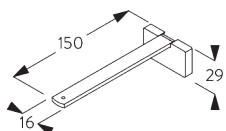

**Square Smart Fix SG 11210 - SG 11215 and bracket SG 3176:**  
Screw SG 10277 (M4x12) needed.

**SG 3176**  
Bracket

**SG 10277**  
Pan head screw M4x12

**SG 11200**  
Smart Fix 60 mm

**SG 11201**  
Smart Fix 80 mm

**SG 11202**  
Smart Fix 100 mm

**SG 11203**  
Smart Fix 120 mm

**SG 11204**  
Smart Fix 150 mm

**SG 11205**  
Smart Fix 200 mm

**SG 11210**  
Square Smart Fix 60 mm

**SG 11211**  
Square Smart Fix 80 mm

**SG 11212**  
Square Smart Fix 100 mm

**SG 11213**  
Square Smart Fix 120 mm

**SG 11214**  
Square Smart Fix 150 mm

**SG 11215**  
Square Smart Fix 200 mm