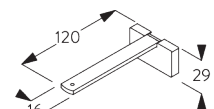

**Square Smart Fix SG 11210 - SG 11215 and bracket SG 3176:**  
Screw SG 10277 (M4x12) needed.

**SG 3176**  
Bracket

**SG 10277**  
Pan head screw M4x12

**SG 11200**  
Smart Fix 60 mm

**SG 11201**  
Smart Fix 80 mm

**SG 11202**  
Smart Fix 100 mm

**SG 11203**  
Smart Fix 120 mm

**SG 11204**  
Smart Fix 150 mm

**SG 11205**  
Smart Fix 200 mm

**SG 11210**  
Square Smart Fix 60 mm

**SG 11211**  
Square Smart Fix 80 mm

**SG 11212**  
Square Smart Fix 100 mm

**SG 11213**  
Square Smart Fix 120 mm

**SG 11214**  
Square Smart Fix 150 mm

**SG 11215**  
Square Smart Fix 200 mm