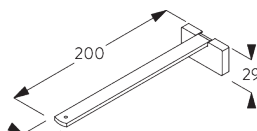

**Square Smart Fix SG 11210 - SG 11215 and bracket SG 3176:**  
Screw SG 10277 (M4x12) needed.

**SG 3176**  
Bracket

**SG 10277**  
Pan head screw M4x12

**SG 11200**  
Smart Fix 60 mm

**SG 11201**  
Smart Fix 80 mm

**SG 11202**  
Smart Fix 100 mm

**SG 11203**  
Smart Fix 120 mm

**SG 11204**  
Smart Fix 150 mm

**SG 11205**  
Smart Fix 200 mm

**SG 11210**  
Square Smart Fix 60 mm

**SG 11211**  
Square Smart Fix 80 mm

**SG 11212**  
Square Smart Fix 100 mm

**SG 11213**  
Square Smart Fix 120 mm

**SG 11214**  
Square Smart Fix 150 mm

**SG 11215**  
Square Smart Fix 200 mm