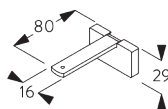

**Square Smart Fix SG 11210 - SG 11215 and bracket SG 3176:**  
Screw SG 10277 (M4x12) needed.

**SG 3176**  
Bracket

**SG 10277**  
Pan head screw M4x12

**SG 11200**  
Smart Fix 60 mm

**SG 11201**  
Smart Fix 80 mm

**SG 11202**  
Smart Fix 100 mm

**SG 11203**  
Smart Fix 120 mm

**SG 11204**  
Smart Fix 150 mm

**SG 11205**  
Smart Fix 200 mm

**SG 11210**  
Square Smart Fix 60 mm

**SG 11211**  
Square Smart Fix 80 mm

**SG 11212**  
Square Smart Fix 100 mm

**SG 11213**  
Square Smart Fix 120 mm

**SG 11214**  
Square Smart Fix 150 mm

**SG 11215**  
Square Smart Fix 200 mm