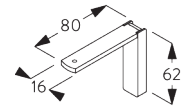

**Square Smart Fix SG 11210 - SG 11215 and bracket SG 3176:**  
Screw SG 10277 (M4x12) needed.

**SG 3176**  
Bracket

**SG 10277**  
Pan head screw M4x12

**SG 11200**  
Smart Fix 60 mm

**SG 11201**  
Smart Fix 80 mm

**SG 11202**  
Smart Fix 100 mm

**SG 11203**  
Smart Fix 120 mm

**SG 11204**  
Smart Fix 150 mm

**SG 11205**  
Smart Fix 200 mm

**SG 11210**  
Square Smart Fix 60 mm

**SG 11211**  
Square Smart Fix 80 mm

**SG 11212**  
Square Smart Fix 100 mm