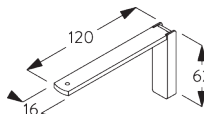

**Square Smart Fix SG 11210 - SG 11215 and bracket SG 3176:**  
Screw SG 10277 (M4x12) needed.

**SG 3176**  
Bracket

**SG 10277**  
Pan head screw M4x12

**SG 11200**  
Smart Fix 60 mm

**SG 11201**  
Smart Fix 80 mm

**SG 11202**  
Smart Fix 100 mm

**SG 11203**  
Smart Fix 120 mm

**SG 11204**  
Smart Fix 150 mm

**SG 11205**  
Smart Fix 200 mm

**SG 11210**  
Square Smart Fix 60 mm

**SG 11211**  
Square Smart Fix 80 mm

**SG 11212**  
Square Smart Fix 100 mm