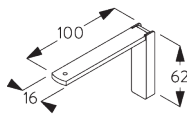

**Square Smart Fix SG 11210 - SG 11215 and bracket SG 3176:**  
Screw SG 10277 (M4x12) needed.

**SG 3176**  
Bracket

**SG 10277**  
Pan head screw M4x12

**SG 11200**  
Smart Fix 60 mm

**SG 11201**  
Smart Fix 80 mm

**SG 11202**  
Smart Fix 100 mm

**SG 11203**  
Smart Fix 120 mm

**SG 11204**  
Smart Fix 150 mm

**SG 11205**  
Smart Fix 200 mm

**SG 11210**  
Square Smart Fix 60 mm

**SG 11211**  
Square Smart Fix 80 mm

**SG 11212**  
Square Smart Fix 100 mm