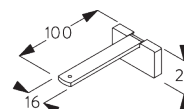

**Square Smart Fix SG 11210 - SG 11215 and bracket SG 3176:**  
Screw SG 10277 (M4x12) needed.

**SG 3176**  
Bracket

**SG 10277**  
Pan head screw M4x12

**SG 11200**  
Smart Fix 60 mm

**SG 11201**  
Smart Fix 80 mm

**SG 11202**  
Smart Fix 100 mm

**SG 11203**  
Smart Fix 120 mm

**SG 11204**  
Smart Fix 150 mm

**SG 11205**  
Smart Fix 200 mm

**SG 11210**  
Square Smart Fix 60 mm

**SG 11211**  
Square Smart Fix 80 mm

**SG 11212**  
Square Smart Fix 100 mm

**SG 11213**  
Square Smart Fix 120 mm

**SG 11214**  
Square Smart Fix 150 mm

**SG 11215**  
Square Smart Fix 200 mm