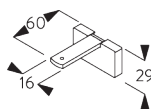

**Square Smart Fix SG 11210 - SG 11215 and bracket SG 3176:**  
Screw SG 10277 (M4x12) needed.

**SG 3176**  
Bracket

**SG 10277**  
Pan head screw M4x12

**SG 11200**  
Smart Fix 60 mm

**SG 11201**  
Smart Fix 80 mm

**SG 11202**  
Smart Fix 100 mm

**SG 11203**  
Smart Fix 120 mm

**SG 11204**  
Smart Fix 150 mm

**SG 11205**  
Smart Fix 200 mm

**SG 11210**  
Square Smart Fix 60 mm

**SG 11211**  
Square Smart Fix 80 mm

**SG 11212**  
Square Smart Fix 100 mm

**SG 11213**  
Square Smart Fix 120 mm

**SG 11214**  
Square Smart Fix 150 mm

**SG 11215**  
Square Smart Fix 200 mm