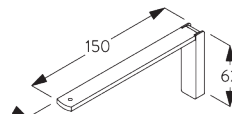

**Square Smart Fix SG 11210 - SG 11215 and bracket SG 3176:**  
Screw SG 10277 (M4x12) needed.

**SG 3176**  
Bracket

**SG 10277**  
Pan head screw M4x12

**SG 11200**  
Smart Fix 60 mm

**SG 11201**  
Smart Fix 80 mm

**SG 11202**  
Smart Fix 100 mm

**SG 11203**  
Smart Fix 120 mm

**SG 11204**  
Smart Fix 150 mm

**SG 11205**  
Smart Fix 200 mm

**SG 11210**  
Square Smart Fix 60 mm

**SG 11211**  
Square Smart Fix 80 mm

**SG 11212**  
Square Smart Fix 100 mm