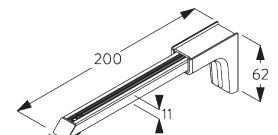

SG 11213

Square Smart Fix 120 mm

SG 11214

Square Smart Fix 150 mm

SG 11154

Universal Smart Fix 120 mm

SG 11155

Universal Smart Fix 150 mm

SG 11156

Universal Smart Fix 200 mm

PARTS

A. STANDARD PARTS

SG 1280p

Profile

SG 3630

Bracket 35 mm