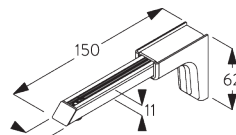

SG 11213

Square Smart Fix 120 mm

SG 11214

Square Smart Fix 150 mm

SG 11154

Universal Smart Fix 120 mm

SG 11155

Universal Smart Fix 150 mm

SG 11156

Universal Smart Fix 200 mm

PARTS

A. STANDARD PARTS

SG 1280p

Profile

SG 3630

Bracket 35 mm