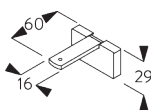

Universal Smart Fix 11154-11156 and bracket SG 3603:
Screw SG 10277 (M4x12) needed.

Smart Fix	X mm
SG 11200 / SG 11210	80
SG 11201 / SG 11211	100
SG 11202 / SG 11212	120
SG 11203 / SG 11213	140
SG 11204 / SG 11214	170
SG 11205 / SG 11215	220
SG 11154	132-160
SG 11155	162-190
SG 11156	212-240

SG 3603
Bracket

SG 10277
Pan head screw M4x12

SG 10492
Pan head screw M4x8

SG 11200
Smart Fix 60 mm

SG 11201
Smart Fix 80 mm

SG 11202
Smart Fix 100 mm

SG 11203
Smart Fix 120 mm

SG 11204
Smart Fix 150 mm

SG 11205
Smart Fix 200 mm

SG 11210
Square Smart Fix 60 mm

SG 11211
Square Smart Fix 80 mm

SG 11212
Square Smart Fix 100 mm

SG 11213
Square Smart Fix 120 mm

SG 11214
Square Smart Fix 150 mm

SG 11215
Square Smart Fix 200 mm