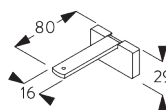

Universal Smart Fix 11154-11156 and bracket SG 3603:
Screw SG 10277 (M4x12) needed.

Smart Fix	X mm
SG 11200 / SG 11210	80
SG 11201 / SG 11211	100
SG 11202 / SG 11212	120
SG 11203 / SG 11213	140
SG 11204 / SG 11214	170
SG 11205 / SG 11215	220
SG 11154	132-160
SG 11155	162-190
SG 11156	212-240

SG 3603
Bracket

SG 10277
Pan head screw M4x12

SG 10492
Pan head screw M4x8

SG 11200
Smart Fix 60 mm

SG 11201
Smart Fix 80 mm

SG 11202
Smart Fix 100 mm

SG 11203
Smart Fix 120 mm

SG 11204
Smart Fix 150 mm

SG 11205
Smart Fix 200 mm

SG 11210
Square Smart Fix 60 mm

SG 11211
Square Smart Fix 80 mm

SG 11212
Square Smart Fix 100 mm

SG 11213
Square Smart Fix 120 mm

SG 11214
Square Smart Fix 150 mm

SG 11215
Square Smart Fix 200 mm