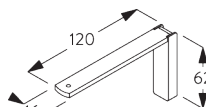

Universal Smart Fix 11154-11156 and bracket SG 3603:
Screw SG 10277 (M4x12) needed.

Smart Fix	X mm
SG 11200 / SG 11210	80
SG 11201 / SG 11211	100
SG 11202 / SG 11212	120
SG 11203 / SG 11213	140
SG 11204 / SG 11214	170
SG 11205 / SG 11215	220
SG 11154	132-160
SG 11155	162-190
SG 11156	212-240

SG 3603
Bracket

SG 10277
Pan head screw M4x12

SG 10492
Pan head screw M4x8

SG 11200
Smart Fix 60 mm

SG 11201
Smart Fix 80 mm

SG 11202
Smart Fix 100 mm

SG 11203
Smart Fix 120 mm

SG 11204
Smart Fix 150 mm

SG 11205
Smart Fix 200 mm

SG 11210
Square Smart Fix 60 mm

SG 11211
Square Smart Fix 80 mm

SG 11212
Square Smart Fix 100 mm

SG 11213
Square Smart Fix 120 mm

SG 11214
Square Smart Fix 150 mm

SG 11215
Square Smart Fix 200 mm