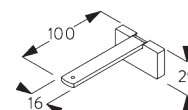

Universal Smart Fix 11154-11156 and bracket SG 3603:
Screw SG 10277 (M4x12) needed.

Smart Fix	X mm
SG 11200 / SG 11210	80
SG 11201 / SG 11211	100
SG 11202 / SG 11212	120
SG 11203 / SG 11213	140
SG 11204 / SG 11214	170
SG 11205 / SG 11215	220
SG 11154	132-160
SG 11155	162-190
SG 11156	212-240

SG 3603
Bracket

SG 10277
Pan head screw M4x12

SG 10492
Pan head screw M4x8

SG 11200
Smart Fix 60 mm

SG 11201
Smart Fix 80 mm

SG 11202
Smart Fix 100 mm

SG 11203
Smart Fix 120 mm

SG 11204
Smart Fix 150 mm

SG 11205
Smart Fix 200 mm

SG 11210
Square Smart Fix 60 mm

SG 11211
Square Smart Fix 80 mm

SG 11212
Square Smart Fix 100 mm

SG 11213
Square Smart Fix 120 mm

SG 11214
Square Smart Fix 150 mm

SG 11215
Square Smart Fix 200 mm