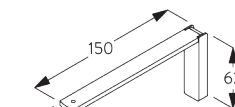

SG 3603
Bracket

SG 10277
Pan head screw M4x12

SG 10492
Pan head screw M4x8

SG 11200
Smart Fix 60 mm

SG 11201
Smart Fix 80 mm

SG 11202
Smart Fix 100 mm

SG 11203
Smart Fix 120 mm

SG 11204
Smart Fix 150 mm

SG 11205
Smart Fix 200 mm

SG 11210
Square Smart Fix 60 mm

SG 11211
Square Smart Fix 80 mm

SG 11212
Square Smart Fix 100 mm

SG 11213
Square Smart Fix 120 mm

SG 11214
Square Smart Fix 150 mm

SG 11215
Square Smart Fix 200 mm