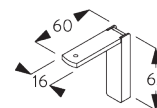

Bracket SG 3655, SG 3660

Bracket	X mm
SG 3655	58
SG 3660	73

SG 3655
Bracket 50 mm

SG 3660
Bracket 65 mm

Smart Fix

Smart Fix SG 11200 - SG 11205 and bracket SG 3603:
Screw SG 10492 (M4x8) needed.

Square Smart Fix SG 11210 - SG 11215 and bracket SG 3603:
Screw SG 10492 (M4x8) needed.

Universal Smart Fix 11154-11156 and bracket SG 3603:
Screw SG 10277 (M4x12) needed.

Smart Fix	X mm
SG 11200 / SG 11210	80
SG 11201 / SG 11211	100
SG 11202 / SG 11212	120
SG 11203 / SG 11213	140
SG 11204 / SG 11214	170
SG 11205 / SG 11215	220
SG 11154	132-160
SG 11155	162-190
SG 11156	212-240

SG 3603
Bracket

SG 10277
Pan head screw M4x12

SG 10492
Pan head screw M4x8

SG 11200
Smart Fix 60 mm

SG 11201
Smart Fix 80 mm

SG 11202
Smart Fix 100 mm

SG 11203
Smart Fix 120 mm

SG 11204
Smart Fix 150 mm