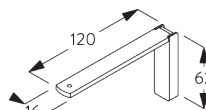

Universal Smart Fix SG 11154 - SG 11156 and bracket SG 2302:
Screw SG 10492 (M4x8) needed.

| Smart Fix | X mm |
|---------------------|---------|
| SG 11200 / SG 11210 | 71-79 |
| SG 11201 / SG 11211 | 91-99 |
| SG 11202 / SG 11212 | 111-119 |
| SG 11203 / SG 11213 | 131-139 |
| SG 11204 / SG 11214 | 161-164 |
| SG 11205 / SG 11215 | 211-219 |
| SG 11154 | 126-152 |
| SG 11155 | 156-182 |
| SG 11156 | 206-232 |

SG 2302
Bracket

SG 10395
Pan head screw M4x6

SG 10492
Pan head screw M4x8

SG 11200
Smart Fix 60 mm

SG 11201
Smart Fix 80 mm

SG 11202
Smart Fix 100 mm

SG 11203
Smart Fix 120 mm

SG 11204
Smart Fix 150 mm

SG 11205
Smart Fix 200 mm

SG 11210
Square Smart Fix 60 mm

SG 11211
Square Smart Fix 80 mm

SG 11212
Square Smart Fix 100 mm

SG 11213
Square Smart Fix 120 mm

SG 11214
Square Smart Fix 150 mm

SG 11215
Square Smart Fix 200 mm