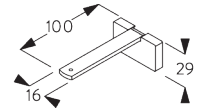

Universal Smart Fix SG 11154 - SG 11156 and bracket SG 2302:
Screw SG 10492 (M4x8) needed.

| Smart Fix | X mm |
|---------------------|---------|
| SG 11200 / SG 11210 | 71-79 |
| SG 11201 / SG 11211 | 91-99 |
| SG 11202 / SG 11212 | 111-119 |
| SG 11203 / SG 11213 | 131-139 |
| SG 11204 / SG 11214 | 161-164 |
| SG 11205 / SG 11215 | 211-219 |
| SG 11154 | 126-152 |
| SG 11155 | 156-182 |
| SG 11156 | 206-232 |

SG 2302
Bracket

SG 10395
Pan head screw M4x6

SG 10492
Pan head screw M4x8

SG 11200
Smart Fix 60 mm

SG 11201
Smart Fix 80 mm

SG 11202
Smart Fix 100 mm

SG 11203
Smart Fix 120 mm

SG 11204
Smart Fix 150 mm

SG 11205
Smart Fix 200 mm

SG 11210
Square Smart Fix 60 mm

SG 11211
Square Smart Fix 80 mm

SG 11212
Square Smart Fix 100 mm

SG 11213
Square Smart Fix 120 mm

SG 11214
Square Smart Fix 150 mm

SG 11215
Square Smart Fix 200 mm