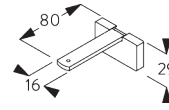

Universal Smart Fix SG 11154 - SG 11156 and bracket SG 2302:
Screw SG 10492 (M4x8) needed.

| Smart Fix | X mm |
|---------------------|---------|
| SG 11200 / SG 11210 | 71-79 |
| SG 11201 / SG 11211 | 91-99 |
| SG 11202 / SG 11212 | 111-119 |
| SG 11203 / SG 11213 | 131-139 |
| SG 11204 / SG 11214 | 161-164 |
| SG 11205 / SG 11215 | 211-219 |
| SG 11154 | 126-152 |
| SG 11155 | 156-182 |
| SG 11156 | 206-232 |

SG 2302
Bracket

SG 10395
Pan head screw M4x6

SG 10492
Pan head screw M4x8

SG 11200
Smart Fix 60 mm

SG 11201
Smart Fix 80 mm

SG 11202
Smart Fix 100 mm

SG 11203
Smart Fix 120 mm

SG 11204
Smart Fix 150 mm

SG 11205
Smart Fix 200 mm

SG 11210
Square Smart Fix 60 mm

SG 11211
Square Smart Fix 80 mm

SG 11212
Square Smart Fix 100 mm

SG 11213
Square Smart Fix 120 mm

SG 11214
Square Smart Fix 150 mm

SG 11215
Square Smart Fix 200 mm