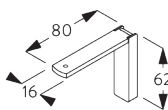

Universal Smart Fix SG 11154 - SG 11156 and bracket SG 2302:
Screw SG 10492 (M4x8) needed.

| Smart Fix | X mm |
|---------------------|---------|
| SG 11200 / SG 11210 | 71-79 |
| SG 11201 / SG 11211 | 91-99 |
| SG 11202 / SG 11212 | 111-119 |
| SG 11203 / SG 11213 | 131-139 |
| SG 11204 / SG 11214 | 161-164 |
| SG 11205 / SG 11215 | 211-219 |
| SG 11154 | 126-152 |
| SG 11155 | 156-182 |
| SG 11156 | 206-232 |

SG 2302
Bracket

SG 10395
Pan head screw M4x6

SG 10492
Pan head screw M4x8

SG 11200
Smart Fix 60 mm

SG 11201
Smart Fix 80 mm

SG 11202
Smart Fix 100 mm

SG 11203
Smart Fix 120 mm

SG 11204
Smart Fix 150 mm

SG 11205
Smart Fix 200 mm

SG 11210
Square Smart Fix 60 mm

SG 11211
Square Smart Fix 80 mm

SG 11212
Square Smart Fix 100 mm

SG 11213
Square Smart Fix 120 mm

SG 11214
Square Smart Fix 150 mm

SG 11215
Square Smart Fix 200 mm