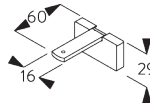

Universal Smart Fix SG 11154 - SG 11156 and bracket SG 2302:
Screw SG 10492 (M4x8) needed.

| Smart Fix | X mm |
|---------------------|---------|
| SG 11200 / SG 11210 | 71-79 |
| SG 11201 / SG 11211 | 91-99 |
| SG 11202 / SG 11212 | 111-119 |
| SG 11203 / SG 11213 | 131-139 |
| SG 11204 / SG 11214 | 161-164 |
| SG 11205 / SG 11215 | 211-219 |
| SG 11154 | 126-152 |
| SG 11155 | 156-182 |
| SG 11156 | 206-232 |

SG 2302
Bracket

SG 10395
Pan head screw M4x6

SG 10492
Pan head screw M4x8

SG 11200
Smart Fix 60 mm

SG 11201
Smart Fix 80 mm

SG 11202
Smart Fix 100 mm

SG 11203
Smart Fix 120 mm

SG 11204
Smart Fix 150 mm

SG 11205
Smart Fix 200 mm

SG 11210
Square Smart Fix 60 mm

SG 11211
Square Smart Fix 80 mm

SG 11212
Square Smart Fix 100 mm

SG 11213
Square Smart Fix 120 mm

SG 11214
Square Smart Fix 150 mm

SG 11215
Square Smart Fix 200 mm