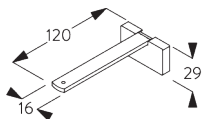

Square Smart Fix SG 11211 - SG 11214 and bracket SG 2616:
Screw SG 10395 (M4x6) needed

Universal Smart Fix SG 11154 - SG 11156 and bracket SG 2616:
Screw SG 10492 (M4x8) needed

Smart Fix	X mm
SG 11201 / SG 11211	72
SG 11202 / SG 11212	92
SG 11203 / SG 11213	112
SG 11204 / SG 11214	142
SG 11154	102-130
SG 11155	132-160
SG 11156	182-210
<i>Min. wall distance louvres</i>	
89 mm	65
127 mm	85
Vertical Waves 89 mm	115
Vertical Waves 125 mm	140

SG 2616
Bracket

SG 10395
Pan head screw M4x6

SG 10492
Pan head screw M4x8

SG 11201
Smart Fix 80 mm

SG 11202
Smart Fix 100 mm

SG 11203
Smart Fix 120 mm

SG 11204
Smart Fix 150 mm

SG 11211
Square Smart Fix 80 mm

SG 11212
Square Smart Fix 100 mm

SG 11213
Square Smart Fix 120 mm

SG 11214
Square Smart Fix 150 mm

SG 11154
Universal Smart Fix 120 mm

SG 11155
Universal Smart Fix 150 mm

SG 11156
Universal Smart Fix 200 mm