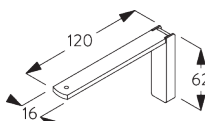

Square Smart Fix SG 11211 - SG 11214 and bracket SG 2616:
Screw SG 10395 (M4x6) needed

Universal Smart Fix SG 11154 - SG 11156 and bracket SG 2616:
Screw SG 10492 (M4x8) needed

Smart Fix	X mm
SG 11201 / SG 11211	72
SG 11202 / SG 11212	92
SG 11203 / SG 11213	112
SG 11204 / SG 11214	142
SG 11154	102-130
SG 11155	132-160
SG 11156	182-210
<i>Min. wall distance louvres</i>	
89 mm	65
127 mm	85
Vertical Waves 89 mm	115
Vertical Waves 125 mm	140

SG 2616
Bracket

SG 10395
Pan head screw M4x6

SG 10492
Pan head screw M4x8

SG 11201
Smart Fix 80 mm

SG 11202
Smart Fix 100 mm

SG 11203
Smart Fix 120 mm

SG 11204
Smart Fix 150 mm

SG 11211
Square Smart Fix 80 mm

SG 11212
Square Smart Fix 100 mm

SG 11213
Square Smart Fix 120 mm

SG 11214
Square Smart Fix 150 mm

SG 11154
Universal Smart Fix 120 mm

SG 11155
Universal Smart Fix 150 mm

SG 11156
Universal Smart Fix 200 mm