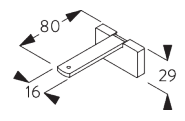

Square Smart Fix SG 11211 - SG 11214 and bracket SG 2616:
Screw SG 10395 (M4x6) needed

Universal Smart Fix SG 11154 - SG 11156 and bracket SG 2616:
Screw SG 10492 (M4x8) needed

Smart Fix	X mm
SG 11201 / SG 11211	72
SG 11202 / SG 11212	92
SG 11203 / SG 11213	112
SG 11204 / SG 11214	142
SG 11154	102-130
SG 11155	132-160
SG 11156	182-210
<i>Min. wall distance louvres</i>	
89 mm	65
127 mm	85
Vertical Waves 89 mm	115
Vertical Waves 125 mm	140

SG 2616
Bracket

SG 10395
Pan head screw M4x6

SG 10492
Pan head screw M4x8

SG 11201
Smart Fix 80 mm

SG 11202
Smart Fix 100 mm

SG 11203
Smart Fix 120 mm

SG 11204
Smart Fix 150 mm

SG 11211
Square Smart Fix 80 mm

SG 11212
Square Smart Fix 100 mm

SG 11213
Square Smart Fix 120 mm

SG 11214
Square Smart Fix 150 mm

SG 11154
Universal Smart Fix 120 mm

SG 11155
Universal Smart Fix 150 mm

SG 11156
Universal Smart Fix 200 mm