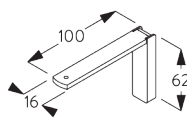

Square Smart Fix SG 11211 - SG 11214 and bracket SG 2616:
Screw SG 10395 (M4x6) needed

Universal Smart Fix SG 11154 - SG 11156 and bracket SG 2616:
Screw SG 10492 (M4x8) needed

Smart Fix	X mm
SG 11201 / SG 11211	72
SG 11202 / SG 11212	92
SG 11203 / SG 11213	112
SG 11204 / SG 11214	142
SG 11154	102-130
SG 11155	132-160
SG 11156	182-210
<i>Min. wall distance louvres</i>	
89 mm	65
127 mm	85
Vertical Waves 89 mm	115
Vertical Waves 125 mm	140

SG 2616
Bracket

SG 10395
Pan head screw M4x6

SG 10492
Pan head screw M4x8

SG 11201
Smart Fix 80 mm

SG 11202
Smart Fix 100 mm

SG 11203
Smart Fix 120 mm

SG 11204
Smart Fix 150 mm

SG 11211
Square Smart Fix 80 mm

SG 11212
Square Smart Fix 100 mm

SG 11213
Square Smart Fix 120 mm

SG 11214
Square Smart Fix 150 mm

SG 11154
Universal Smart Fix 120 mm

SG 11155
Universal Smart Fix 150 mm

SG 11156
Universal Smart Fix 200 mm