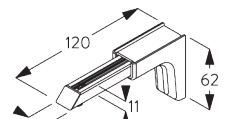

Min. wall distance louvres	X mm
89 mm	65
127 mm	85
Vertical Waves 89 mm	115
Vertical Waves 125 mm	140

SG 2614
Recess profile

SG 5118
Wedge

SG 6268
Hanger

D. WALL FITTING

Smart Fix

Smart Fix SG 11201 - SG 11204 and bracket SG 2616:
Screw SG 10395 (M4x6) needed

Square Smart Fix SG 11211 - SG 11214 and bracket SG 2616:
Screw SG 10395 (M4x6) needed

Universal Smart Fix SG 11154 - SG 11156 and bracket SG 2616:
Screw SG 10492 (M4x8) needed

Smart Fix	X mm
SG 11201 / SG 11211	72
SG 11202 / SG 11212	92
SG 11203 / SG 11213	112
SG 11204 / SG 11214	142
SG 11154	102-130
SG 11155	132-160
SG 11156	182-210
<i>Min. wall distance louvres</i>	
89 mm	65
127 mm	85
Vertical Waves 89 mm	115
Vertical Waves 125 mm	140

SG 2616
Bracket

SG 10395
Pan head screw M4x6

SG 10492
Pan head screw M4x8

SG 11201
Smart Fix 80 mm

SG 11202
Smart Fix 100 mm

SG 11203
Smart Fix 120 mm

SG 11204
Smart Fix 150 mm

SG 11211
Square Smart Fix 80 mm

SG 11212
Square Smart Fix 100 mm

SG 11213
Square Smart Fix 120 mm

SG 11214
Square Smart Fix 150 mm

SG 11154
Universal Smart Fix 120 mm

SG 11155
Universal Smart Fix 150 mm

SG 11156
Universal Smart Fix 200 mm