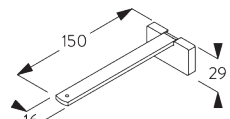

Square Smart Fix SG 11211 - SG 11214 and bracket SG 2616:
Screw SG 10395 (M4x6) needed

Universal Smart Fix SG 11154 - SG 11156 and bracket SG 2616:
Screw SG 10492 (M4x8) needed

Smart Fix	X mm
SG 11201 / SG 11211	72
SG 11202 / SG 11212	92
SG 11203 / SG 11213	112
SG 11204 / SG 11214	142
SG 11154	102-130
SG 11155	132-160
SG 11156	182-210
<i>Min. wall distance louvres</i>	
89 mm	65
127 mm	85
Vertical Waves 89 mm	115
Vertical Waves 125 mm	140

SG 2616
Bracket

SG 10395
Pan head screw M4x6

SG 10492
Pan head screw M4x8

SG 11201
Smart Fix 80 mm

SG 11202
Smart Fix 100 mm

SG 11203
Smart Fix 120 mm

SG 11204
Smart Fix 150 mm

SG 11211
Square Smart Fix 80 mm

SG 11212
Square Smart Fix 100 mm

SG 11213
Square Smart Fix 120 mm

SG 11214
Square Smart Fix 150 mm

SG 11154
Universal Smart Fix 120 mm

SG 11155
Universal Smart Fix 150 mm

SG 11156
Universal Smart Fix 200 mm