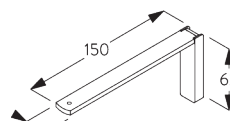

Square Smart Fix SG 11211 - SG 11214 and bracket SG 2616:
Screw SG 10395 (M4x6) needed

Universal Smart Fix SG 11154 - SG 11156 and bracket SG 2616:
Screw SG 10492 (M4x8) needed

Smart Fix	X mm
SG 11201 / SG 11211	72
SG 11202 / SG 11212	92
SG 11203 / SG 11213	112
SG 11204 / SG 11214	142
SG 11154	102-130
SG 11155	132-160
SG 11156	182-210
<i>Min. wall distance louvres</i>	
89 mm	65
127 mm	85
Vertical Waves 89 mm	115
Vertical Waves 125 mm	140

SG 2616
Bracket

SG 10395
Pan head screw M4x6

SG 10492
Pan head screw M4x8

SG 11201
Smart Fix 80 mm

SG 11202
Smart Fix 100 mm

SG 11203
Smart Fix 120 mm

SG 11204
Smart Fix 150 mm

SG 11211
Square Smart Fix 80 mm

SG 11212
Square Smart Fix 100 mm

SG 11213
Square Smart Fix 120 mm

SG 11214
Square Smart Fix 150 mm

SG 11154
Universal Smart Fix 120 mm

SG 11155
Universal Smart Fix 150 mm

SG 11156
Universal Smart Fix 200 mm