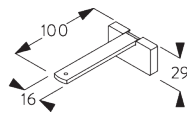

Square Smart Fix SG 11211 - SG 11214 and bracket SG 2616:
Screw SG 10395 (M4x6) needed

Universal Smart Fix SG 11154 - SG 11156 and bracket SG 2616:
Screw SG 10492 (M4x8) needed

Smart Fix	X mm
SG 11201 / SG 11211	72
SG 11202 / SG 11212	92
SG 11203 / SG 11213	112
SG 11204 / SG 11214	142
SG 11154	102-130
SG 11155	132-160
SG 11156	182-210
<i>Min. wall distance louvres</i>	
89 mm	65
127 mm	85
Vertical Waves 89 mm	115
Vertical Waves 125 mm	140

SG 2616
Bracket

SG 10395
Pan head screw M4x6

SG 10492
Pan head screw M4x8

SG 11201
Smart Fix 80 mm

SG 11202
Smart Fix 100 mm

SG 11203
Smart Fix 120 mm

SG 11204
Smart Fix 150 mm

SG 11211
Square Smart Fix 80 mm

SG 11212
Square Smart Fix 100 mm

SG 11213
Square Smart Fix 120 mm

SG 11214
Square Smart Fix 150 mm

SG 11154
Universal Smart Fix 120 mm

SG 11155
Universal Smart Fix 150 mm

SG 11156
Universal Smart Fix 200 mm